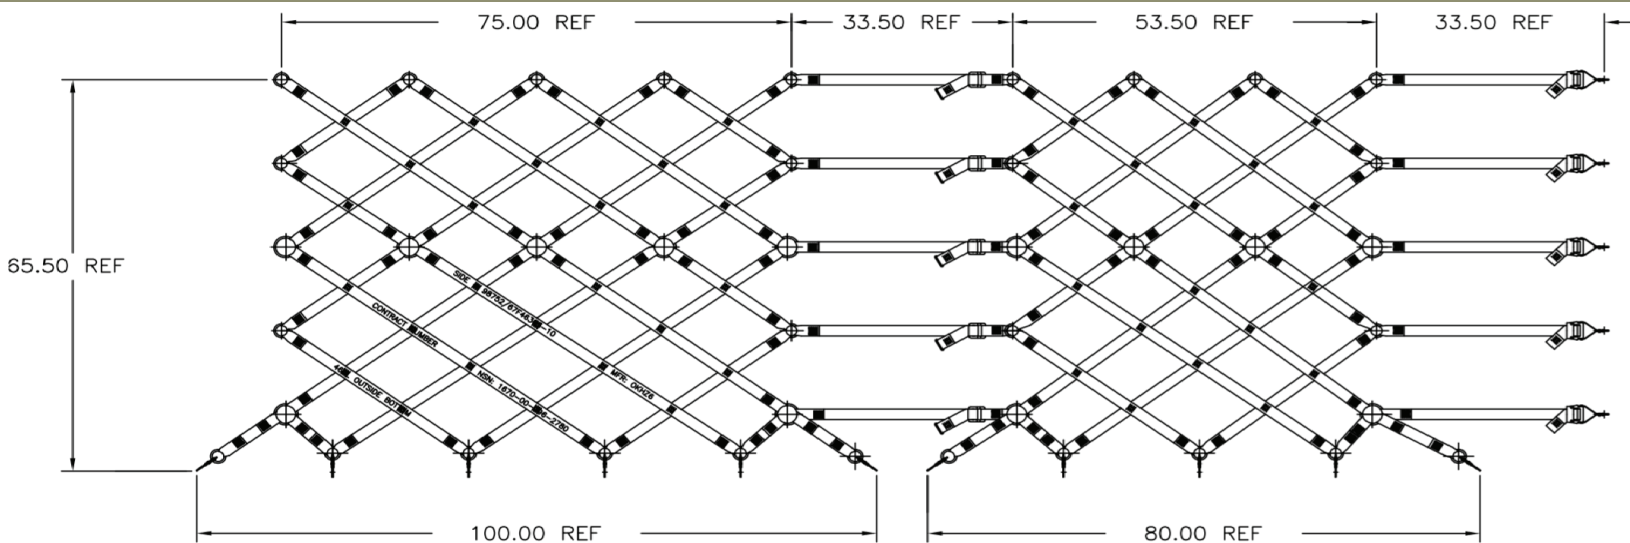

CARGO NETS FOR 463L HCU-6/E PALLET

Kinedyne HCU-15/C
Cargo Top Net

Part#: CN-108C
NSN#: 1670-00-969-4103
HCU-15/C
Top Net

Kinedyne HCU-7/E
Side Cargo Net

Part#: CN-109C
NSN#: 1670-00-996-2780
HCU-7/e
Side Net