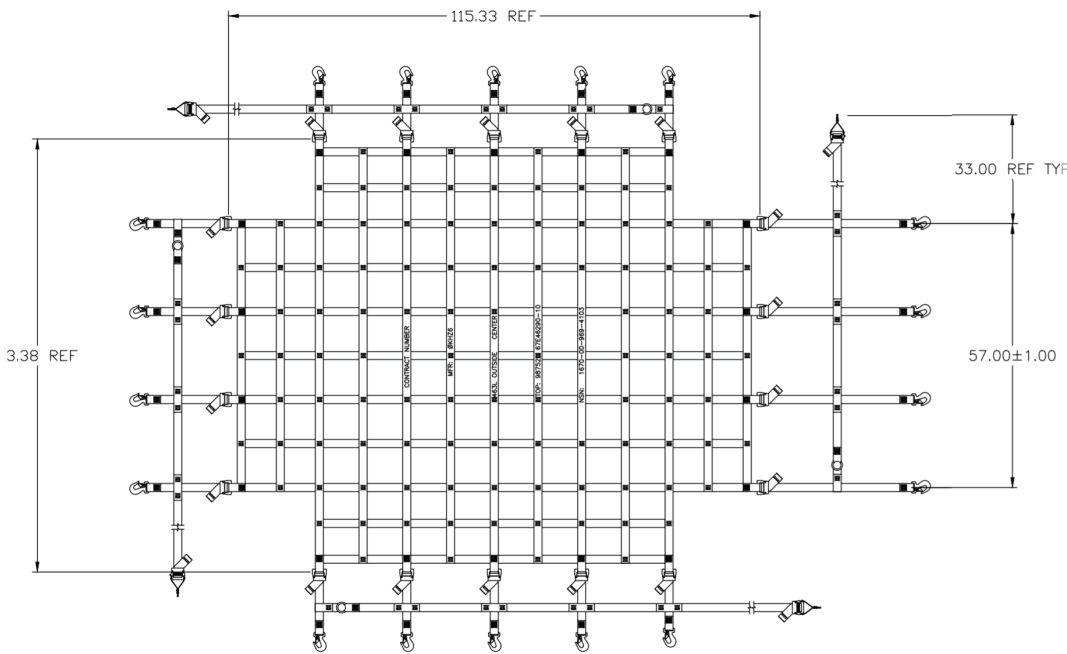

CARGO NETS FOR 463L HCU-6/E PALLET

Kinedyne HCU-15/C
Cargo Top Net

Part#: CN-108C
NSN#: 1670-00-969-4103
HCU-15/C
Top Net

Kinedyne HCU-7/E
Side Cargo Net

Part#: CN-109C
NSN#: 1670-00-996-2780
HCU-7/e
Side Net